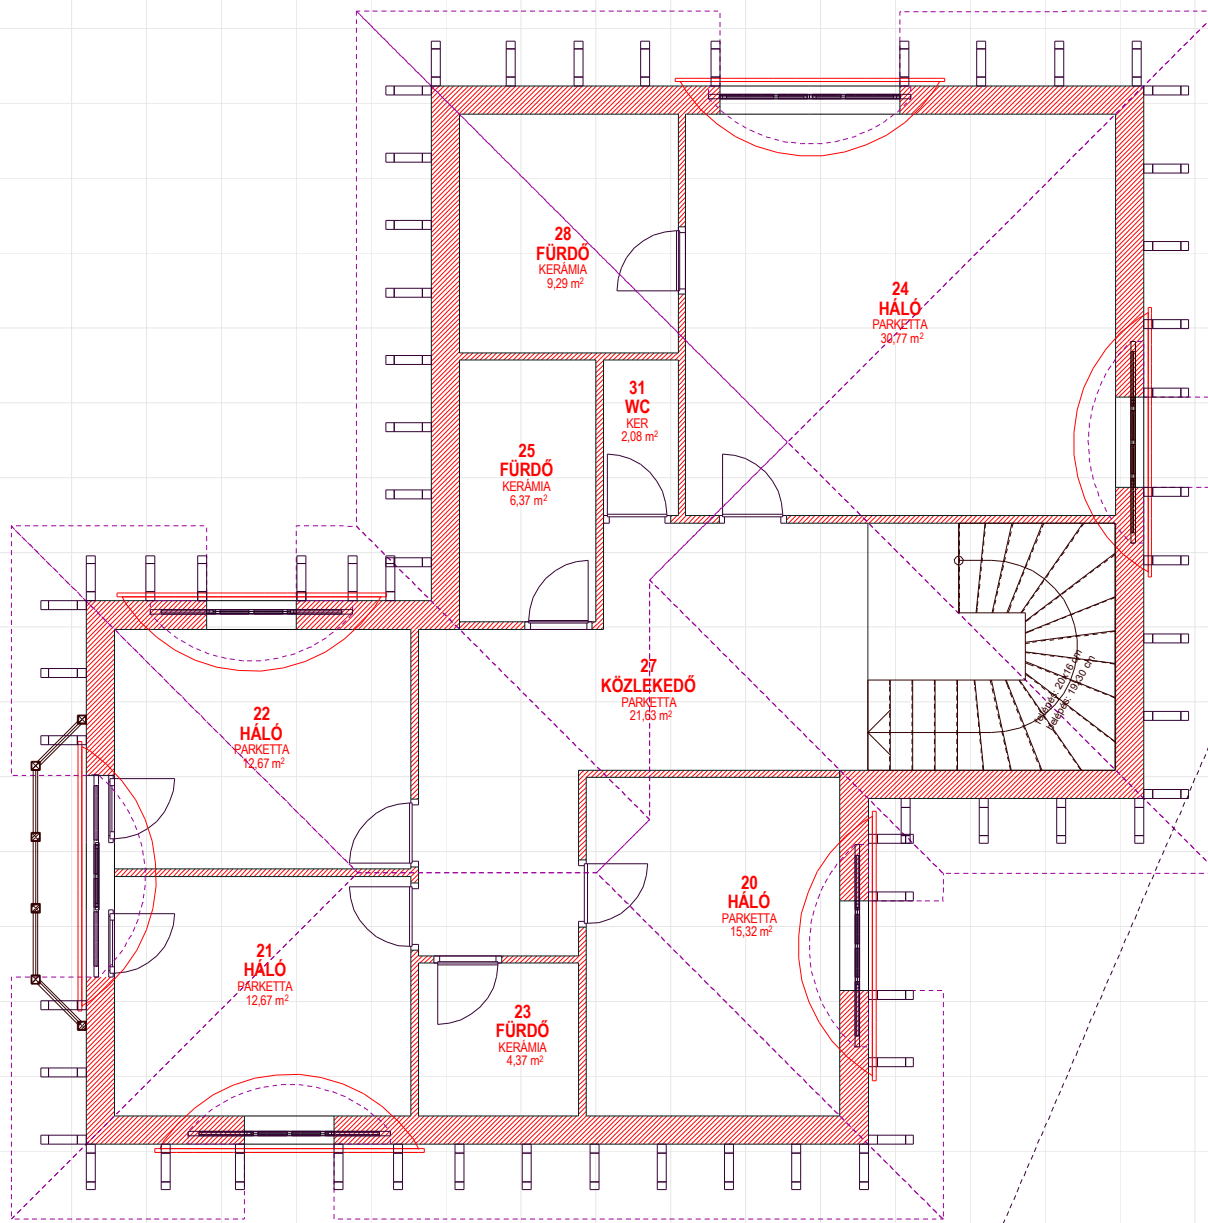

002
GARÁZS
SIMÍTOTT BETON
52,52 m²

008
MEDENCETÉR
KERÁMIA
88,63 m²

003
KÖZLEKEDŐ
KERÁMIA
6,43 m²

001
LÉPCSŐHÁZ
KERÁMIA
10,34 m²

006
WC
KERÁMIA
1,36 m²

004
ELŐTÉR
KERÁMIA
7,56 m²

007
KAZÁN
KERÁMIA
13,01 m²

005
SZAUNA
KERÁMIA
3,78 m²

PINCE

..... ÉS NEJE CSALÁDI HÁZA /// BP. II. ÚT 9. ///
 TERVEZTE : KOÓS MIKLÓS ÉPÍTÉSZ /// É -01 / 01-397 /// PÉCS, 1999. MÁJUS

FÖLDSZINT

..... ÉS NEJE CSALÁDI HÁZA /// BP. II. ÚT 9. ///
 TERVEZTE : KOÓS MIKLÓS ÉPÍTÉSZ /// É -01 / 01-397 /// PÉCS, 1999. MÁJUS

TETŐTÉR

..... ÉS NEJE CSALÁDI HÁZA /// BP. II. ÚT 9. ///

TERVEZTE : KOÓS MIKLÓS ÉPÍTÉSZ /// É -01 / 01-397 /// PÉCS, 1999. MÁJUS