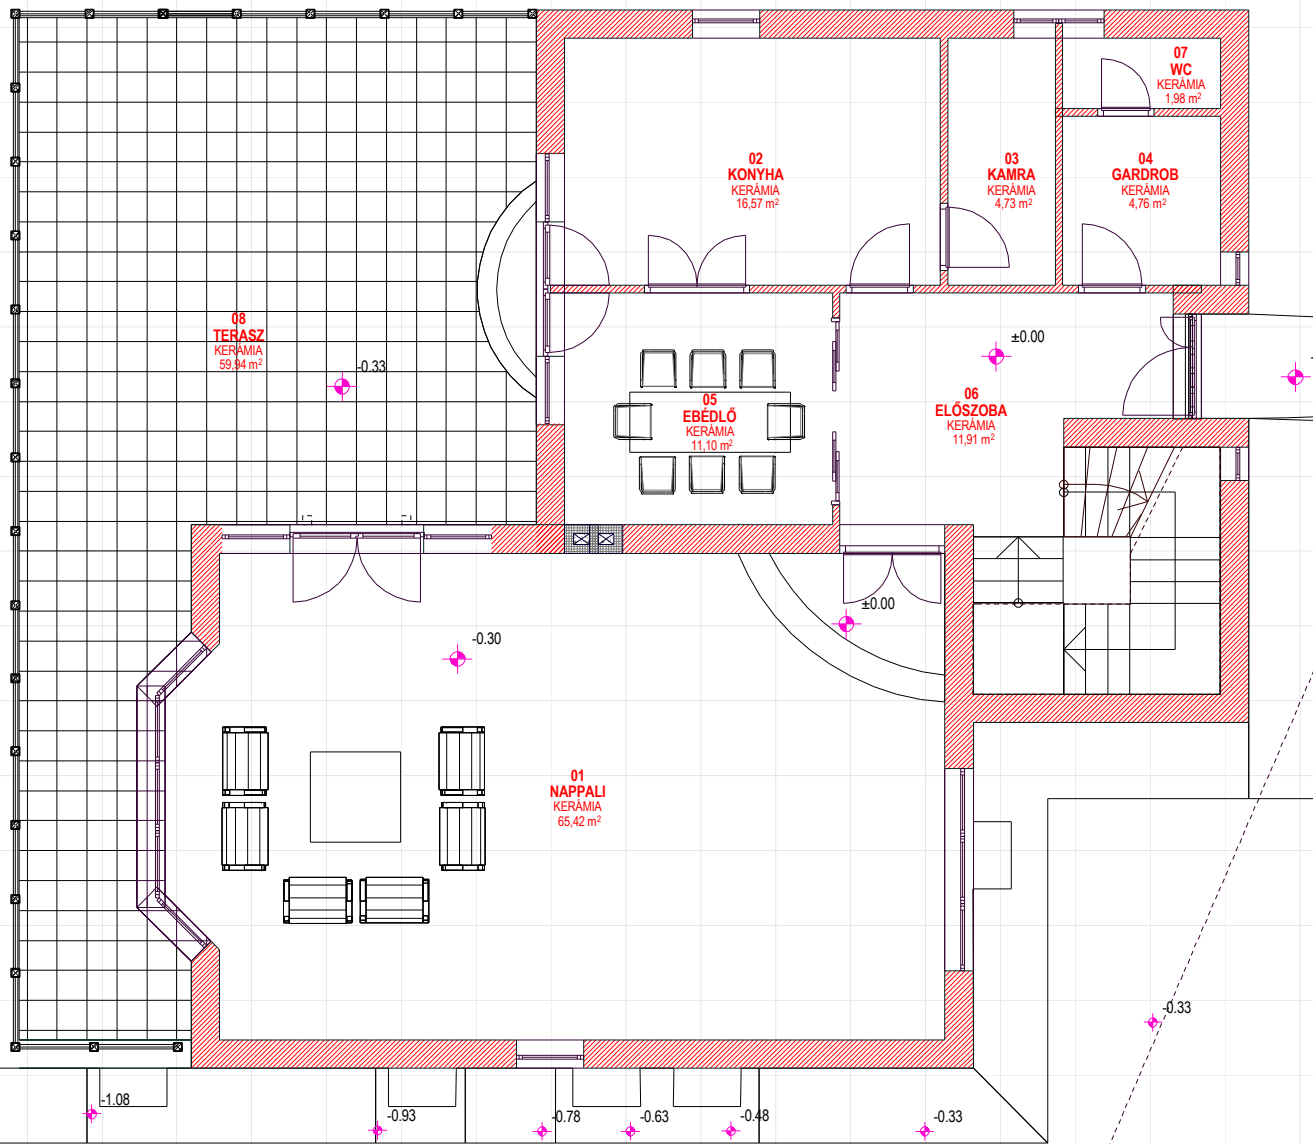

002
GARÁZS
SIMÍTOTT BETON
52,52 m²

008
MEDENCETÉR
KERÁMIA
88,63 m²

003
KÖZLEKEDŐ
KERÁMIA
6,43 m²

001
LÉPCSŐHÁZ
KERÁMIA
10,34 m²

006
WC
KERÁMIA
1,36 m²

004
ELŐTÉR
KERÁMIA
7,56 m²

007
KAZÁN
KERÁMIA
13,01 m²

005
SZAUNA
KERÁMIA
3,78 m²

PINCE

..... ÉS NEJE CSALÁDI HÁZA /// BP. II. ÚT 9. ///
 TERVEZTE : KOÓS MIKLÓS ÉPÍTÉSZ /// É -01 / 01-397 /// PÉCS, 1999. MÁJUS

FÖLDSZINT

..... ÉS NEJE CSALÁDI HÁZA /// BP. II. ÚT 9. ///
 TERVEZTE : KOÓS MIKLÓS ÉPÍTÉSZ /// É -01 / 01-397 /// PÉCS, 1999. MÁJUS

TETŐTÉR

..... ÉS NEJE CSALÁDI HÁZA /// BP. II. ÚT 9. ///

TERVEZTE : KOÓS MIKLÓS ÉPÍTÉSZ /// É -01 / 01-397 /// PÉCS, 1999. MÁJUS